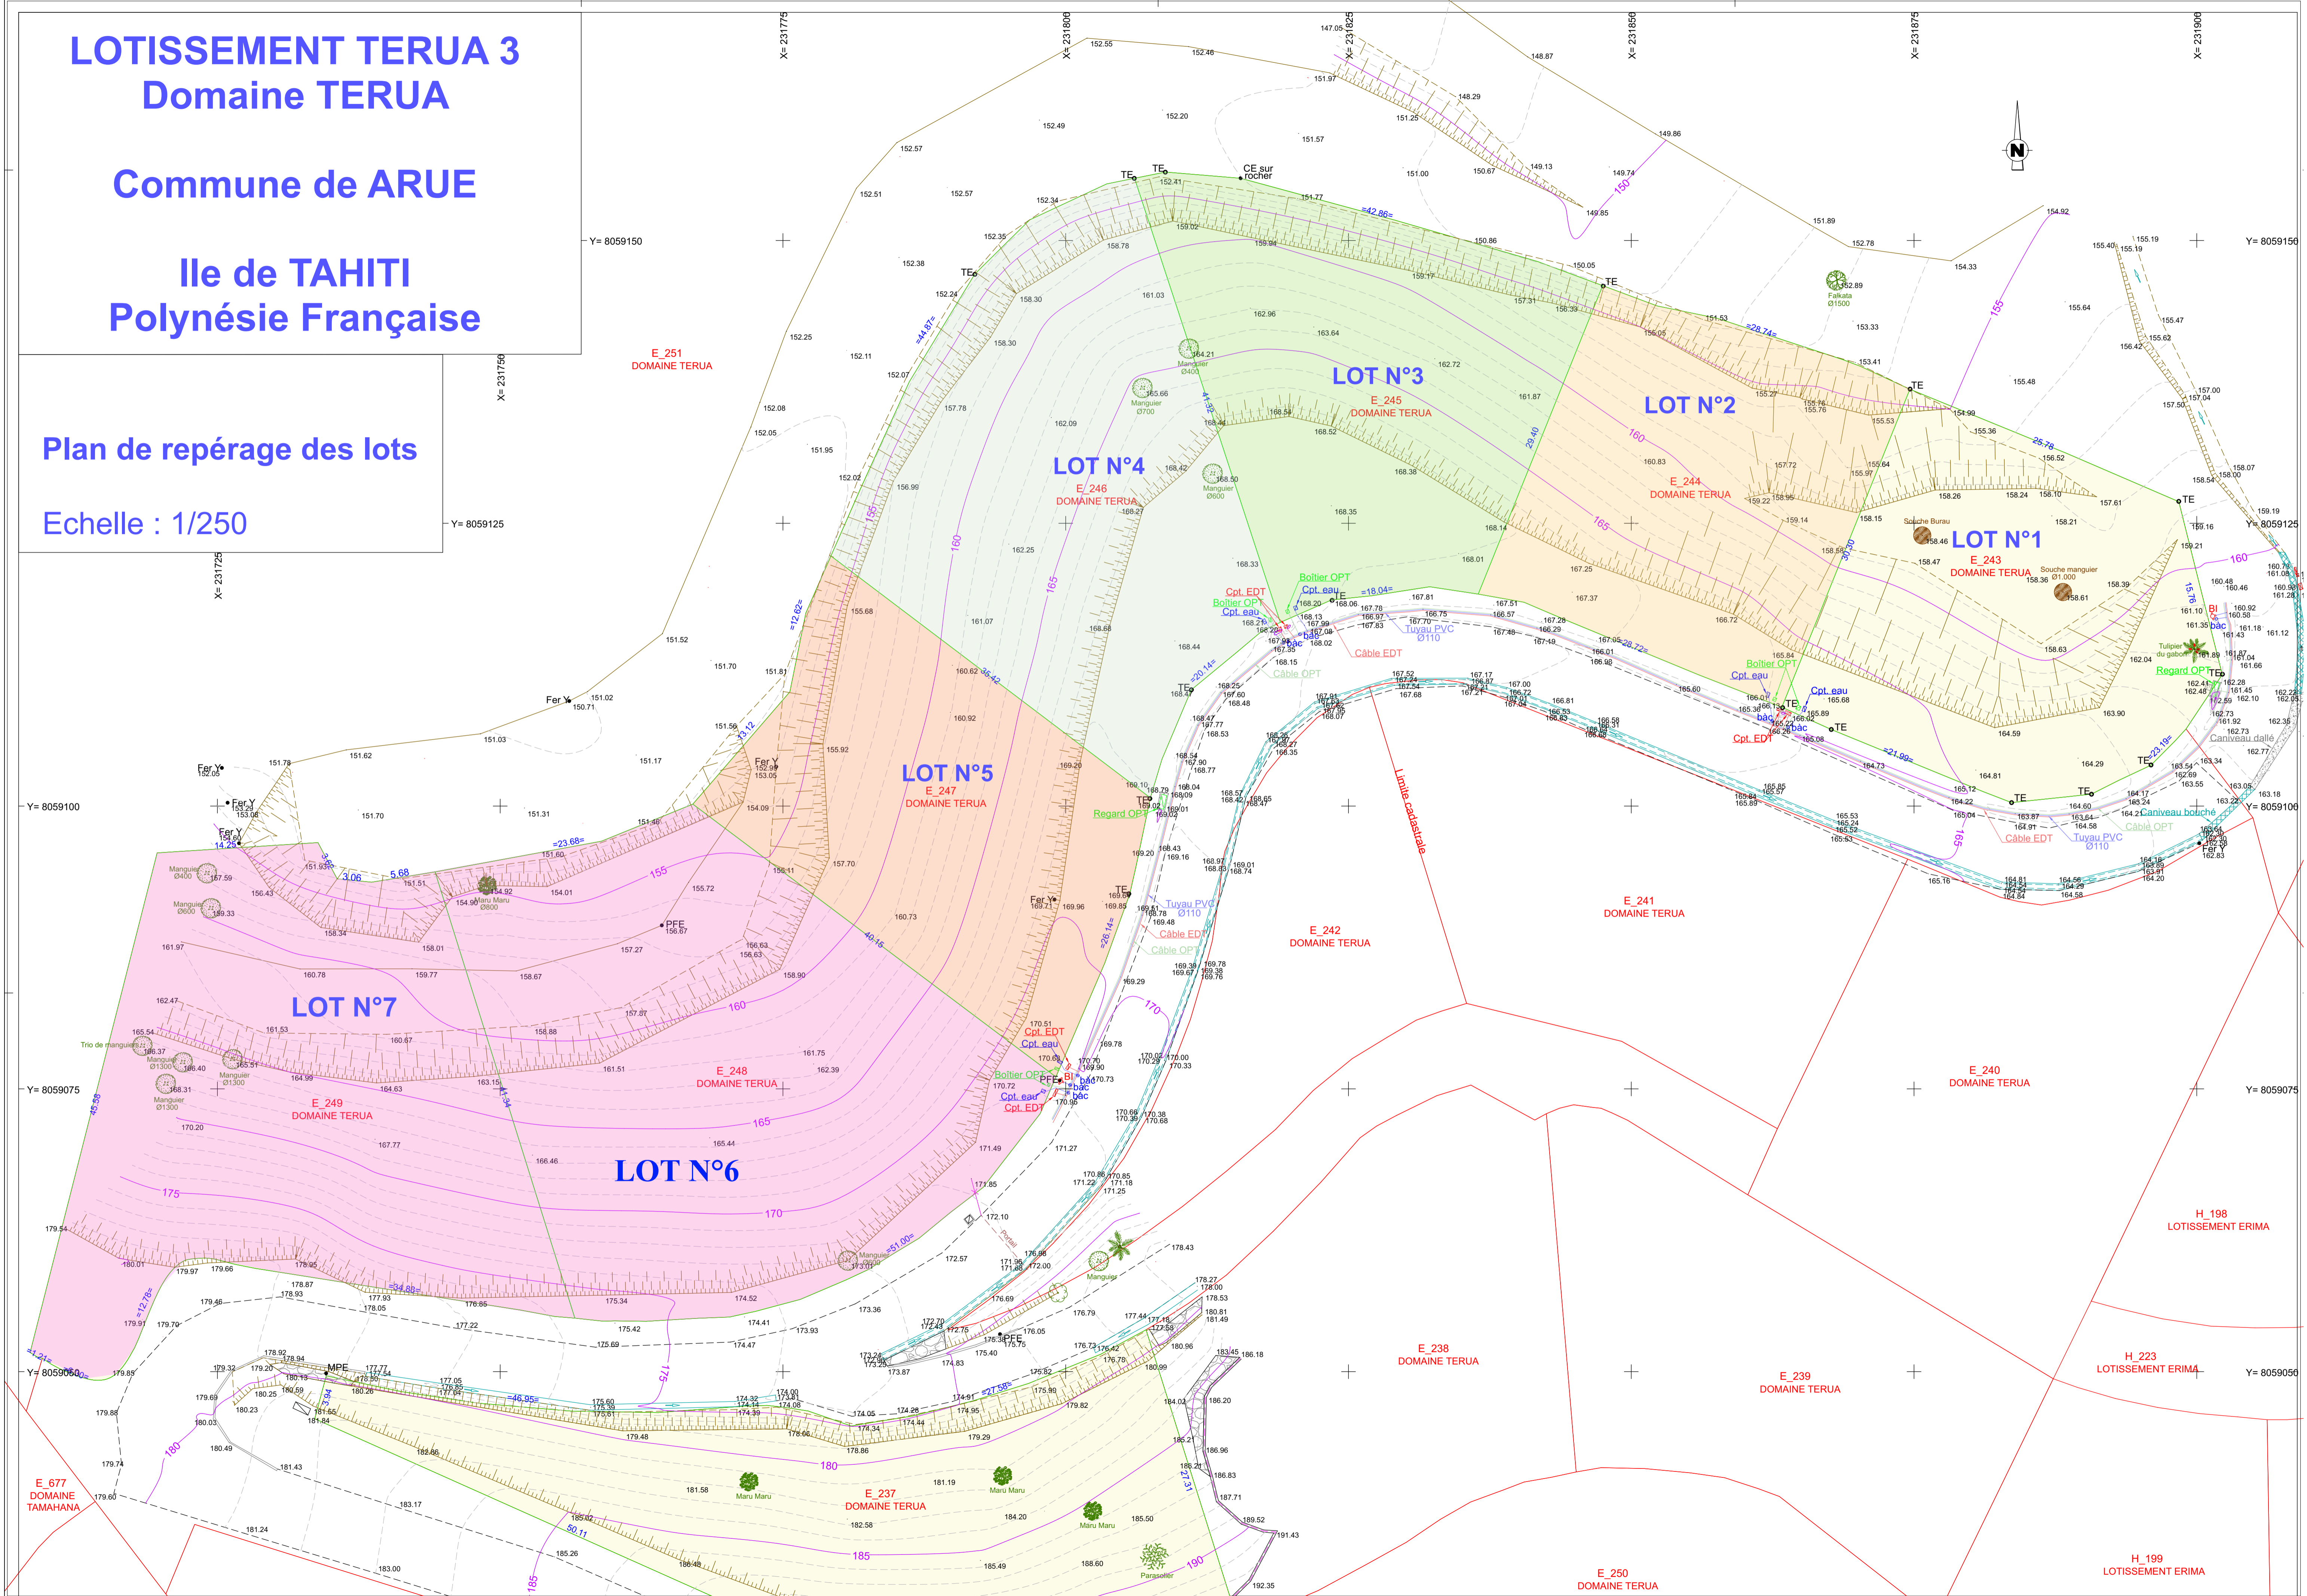

LOTISSEMENT TERUA 3 Domaine TERUA

Commune de ARUE

Ile de TAHITI
Polynésie Française

Plan de repérage des lots

Echelle : 1/250

E_677
DOMAINE
TAMAHANA

E_237
DOMAINE TERUA

E_238
DOMAINE TERUA

E_239
DOMAINE TERUA

E_250
DOMAINE TERUA

H_198
LOTISSEMENT ERIMA

H_223
LOTISSEMENT ERIMA

H_199
LOTISSEMENT ERIMA